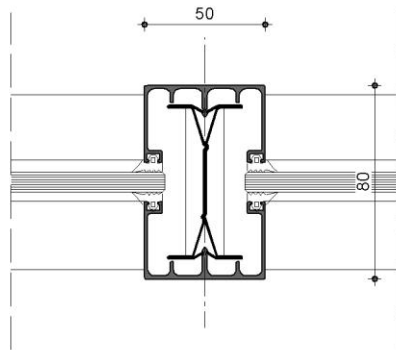

fecopur

Die klare Struktur

Glaswand:

Einfachverglasung:
ESG 8 mm oder
Isolirglas VSG 28 mm

Türelement:

Schiebetüre oder Flügeltüre

Glastüre:

ESG 10 mm

Schloss:

Dorma Junior Office Classic

Raster:

Standard 1000 / 1200 mm
individuell planbar

fecopur

Wandanschluss M 1:2

Einscheibenverglasung M 1:2

Verglasung Isolierglas M 1:2

Verglasung / Vollbeplankung M 1:2

Verglasung / Türzarge M 1:2

Doku 1.13

fecopur

Verglasung Isolierglas M 1:2

Verglasung Einscheibenverglasung M 1:2

Doku 1.13