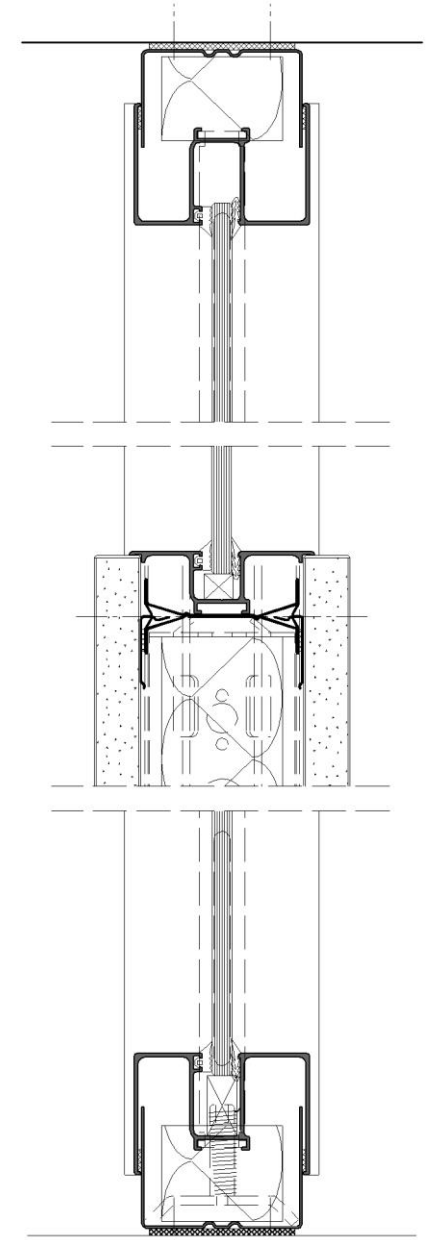

fecopur

Die klare Struktur

Glaswand:

Einfachverglasung:
ESG 8 mm oder
Isolirglas VSG 28 mm

Türelement:

Schiebetüre oder Flügeltüre

Glastüre:

ESG 10 mm

Schloss:

Dorma Junior Office Classic

Raster:

Standard 1000 / 1200 mm
individuell planbar

fecopur

Wandanschluss M 1:2

Einscheibenverglasung M 1:2

Verglasung Isolierglas M 1:2

Verglasung / Vollbeplankung M 1:2

Verglasung / Türzarge M 1:2

Doku 1.13

fecopur

Verglasung Isolierglas M 1:2

Verglasung Einscheibenverglasung M 1:2

Doku 1.13