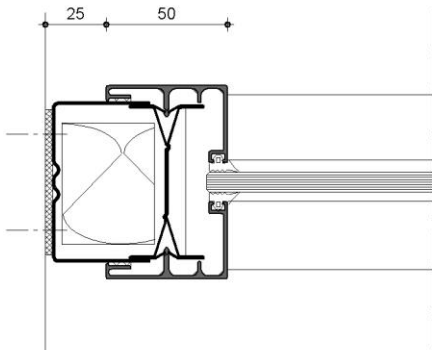

fecopur

Die klare Struktur

Glaswand:

Einfachverglasung:
ESG 8 mm oder
Isolirglas VSG 28 mm

Türelement:

Schiebetüre oder Flügeltüre

Glastüre:

ESG 10 mm

Schloss:

Dorma Junior Office Classic

Raster:

Standard 1000 / 1200 mm
individuell planbar

fecopur

Wandanschluss M 1:2

Einscheibenverglasung M 1:2

Verglasung Isolierglas M 1:2

Verglasung / Vollbeplankung M 1:2

Verglasung / Türzarge M 1:2

Doku 1.13

fecopur

Verglasung Isolierglas M 1:2

Verglasung Einscheibenverglasung M 1:2

Doku 1.13