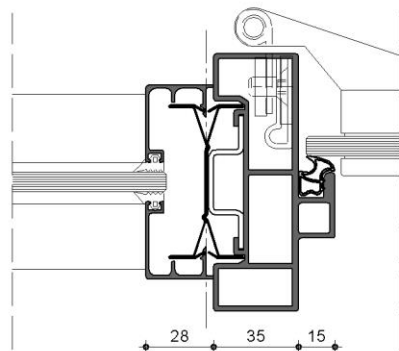

fecopur

Die klare Struktur

Glaswand:

Einfachverglasung:
ESG 8 mm oder
Isolirglas VSG 28 mm

Türelement:

Schiebetüre oder Flügeltüre

Glastüre:

ESG 10 mm

Schloss:

Dorma Junior Office Classic

Raster:

Standard 1000 / 1200 mm
individuell planbar

fecopur

Wandanschluss M 1:2

Einscheibenverglasung M 1:2

Verglasung Isolierglas M 1:2

Verglasung / Vollbeplankung M 1:2

Verglasung / Türzarge M 1:2

Doku 1.13

fecopur

Verglasung Isolierglas M 1:2

Verglasung Einscheibenverglasung M 1:2

Doku 1.13