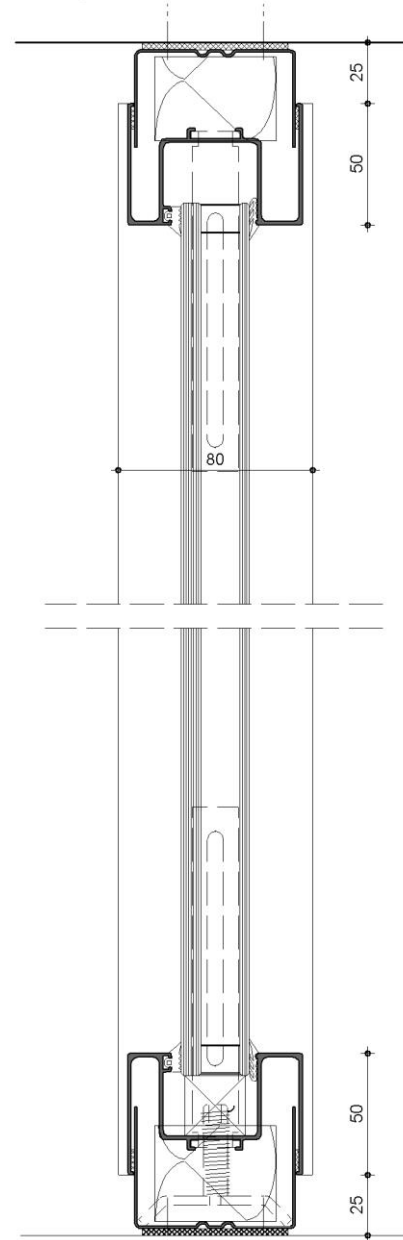

fecopur

Die klare Struktur

Glaswand:

Einfachverglasung:
ESG 8 mm oder
Isolirglas VSG 28 mm

Türelement:

Schiebetüre oder Flügeltüre

Glastüre:

ESG 10 mm

Schloss:

Dorma Junior Office Classic

Raster:

Standard 1000 / 1200 mm
individuell planbar

fecopur

Wandanschluss M 1:2

Einscheibenverglasung M 1:2

Verglasung Isolierglas M 1:2

Verglasung / Vollbeplankung M 1:2

Verglasung / Türzarge M 1:2

Doku 1.13

fecopur

Verglasung Isolierglas M 1:2

Verglasung Einscheibenverglasung M 1:2

Doku 1.13