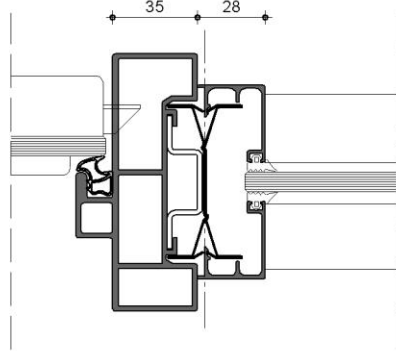

fecopur

Die klare Struktur

Glaswand:

Einfachverglasung:
ESG 8 mm oder
Isolirglas VSG 28 mm

Türelement:

Schiebetüre oder Flügeltüre

Glastüre:

ESG 10 mm

Schloss:

Dorma Junior Office Classic

Raster:

Standard 1000 / 1200 mm
individuell planbar

fecopur

Wandanschluss M 1:2

Einscheibenverglasung M 1:2

Verglasung Isolierglas M 1:2

Verglasung / Vollbeplankung M 1:2

Verglasung / Türzarge M 1:2

Doku 1.13

fecopur

Verglasung Isolierglas M 1:2

Verglasung Einscheibenverglasung M 1:2

Doku 1.13