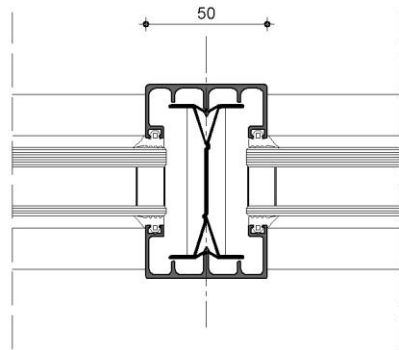

fecopur

Die klare Struktur

Glaswand:

Einfachverglasung:
ESG 8 mm oder
Isolirglas VSG 28 mm

Türelement:

Schiebetüre oder Flügeltüre

Glastüre:

ESG 10 mm

Schloss:

Dorma Junior Office Classic

Raster:

Standard 1000 / 1200 mm
individuell planbar

fecopur

Wandanschluss M 1:2

Einscheibenverglasung M 1:2

Verglasung Isolierglas M 1:2

Verglasung / Vollbeplankung M 1:2

Verglasung / Türzarge M 1:2

Doku 1.13

fecopur

Verglasung Isolierglas M 1:2

Verglasung Einscheibenverglasung M 1:2

Doku 1.13