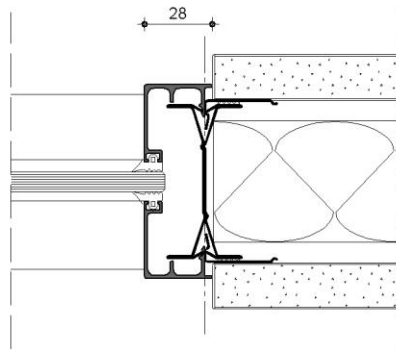

fecopur

Die klare Struktur

Glaswand:

Einfachverglasung:
ESG 8 mm oder
Isolirglas VSG 28 mm

Türelement:

Schiebetüre oder Flügeltüre

Glastüre:

ESG 10 mm

Schloss:

Dorma Junior Office Classic

Raster:

Standard 1000 / 1200 mm
individuell planbar

fecopur

Wandanschluss M 1:2

Einscheibenverglasung M 1:2

Verglasung Isolierglas M 1:2

Verglasung / Vollbeplankung M 1:2

Verglasung / Türzarge M 1:2

Doku 1.13

fecopur

Verglasung Isolierglas M 1:2

Verglasung Einscheibenverglasung M 1:2

Doku 1.13